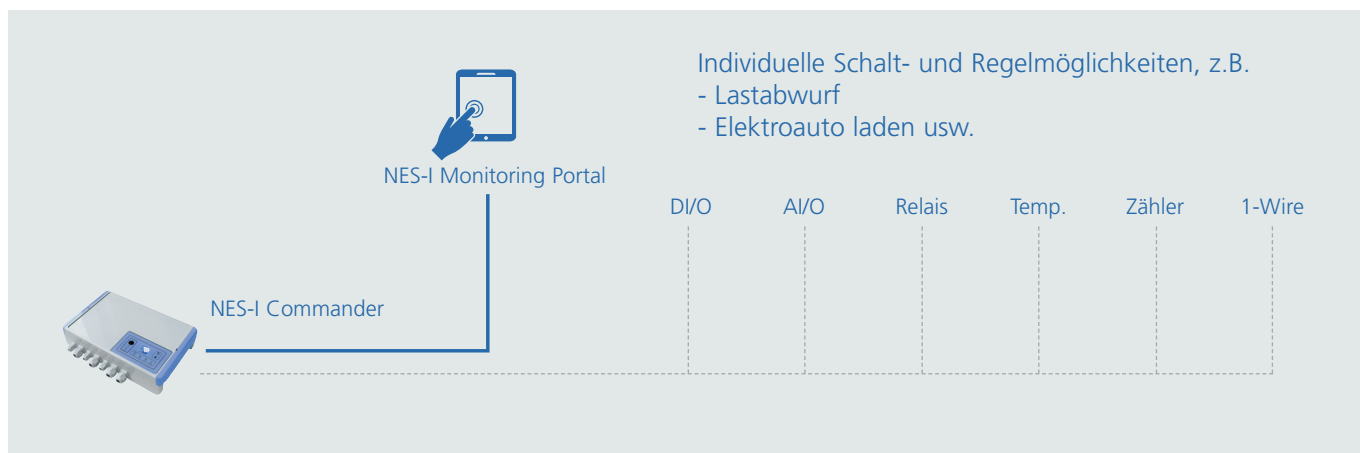

EINFACH.
GENIAL.
STROMSPEICHERN.

Individuelle Energie-Speichersysteme

NES-I Commander

Sicherstes Internetgateway mit programmierbarer Steuerung

Der NES-I Commander bietet in erster Linie eine sichere Gateway-Verbindung zum NES-I Monitoring Portal. Darüberhinaus ermöglicht er die Verknüpfung sämtlicher internen sowie externen Daten für Regelungs- und Steuerungsanforderungen.

Maße (B x H x T)	270 mm x 170 mm x 63 mm
Gewicht	0,93 kg
Montageart	Wandmontage

EINFACH.
GENIAL.
STROMSPEICHERN.

Individuelle Energie-Speichersysteme

Verschaltungsschema

Funktionsweise

Der NES-I Commander stellt in erster Linie die sichere Internetverbindung zum NES-I Monitoring Portal her. Darüber hinaus erlaubt er durch seine vielfältigen Anschluß- und Erweiterungsmöglichkeiten die Verknüpfung sämtlicher internen mit externen Daten für umfangreiche und individuelle Regelungs- und Steuerungsaufgaben.

Standardmäßig integriert:

- ✓ M-Bus Master für 50 Slaves (z.B. Energiezähler)
- ✓ 1-Wire Bus für den Anschluß von bis zu 30 Sensoren (z.B. Temperaturfühler)
- ✓ 2 Relais Wechsler 250 V/6A

Folgende Erweiterungsmodule stehen zur Verfügung (es können bis zu 5 Erweiterungsmodule angeschlossen werden):