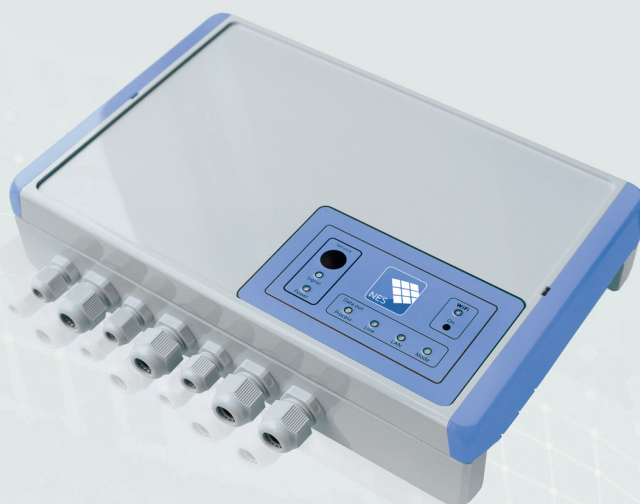

EINFACH.
GENIAL.
STROMSPEICHERN.

Individuelle Energie-Speichersysteme

NES-I Commander

Sicherstes Internetgateway mit programmierbarer Steuerung

Der NES-I Commander bietet in erster Linie eine sichere Gateway-Verbindung zum NES-I Monitoring Portal. Darüberhinaus ermöglicht er die Verknüpfung sämtlicher internen sowie externen Daten für Regelungs- und Steuerungsanforderungen.

Highlights

- ✓ Plug & Play
- ✓ Sichere Monitoringverbindung
- ✓ Programmierbare Steuerung
- ✓ Modular erweiterbar
- ✓ Mandatenfähig - verwalten Sie alle Anlagen Ihrer Kunden
- ✓ Integrierter Webserver

Technische Daten

Maße (B x H x T)	270 mm x 170 mm x 63 mm
Gewicht	0,93 kg
Montageart	Wandmontage

EINFACH.
GENIAL.
STROMSPEICHERN.

Individuelle Energie-Speichersysteme

Verschaltungsschema

Funktionsweise

Der NES-I Commander stellt in erster Linie die sichere Internetverbindung zum NES-I Monitoring Portal her. Darüber hinaus erlaubt er durch seine vielfältigen Anschluß- und Erweiterungsmöglichkeiten die Verknüpfung sämtlicher internen mit externen Daten für umfangreiche und individuelle Regelungs- und Steuerungsaufgaben.

Standardmäßig integriert:

- ✓ M-Bus Master für 50 Slaves (z.B. Energiezähler)
- ✓ 1-Wire Bus für den Anschluß von bis zu 30 Sensoren (z.B. Temperaturfühler)
- ✓ 2 Relais Wechsler 250 V/6A

Folgende Erweiterungsmodule stehen zur Verfügung (es können bis zu 5 Erweiterungsmodule angeschlossen werden):